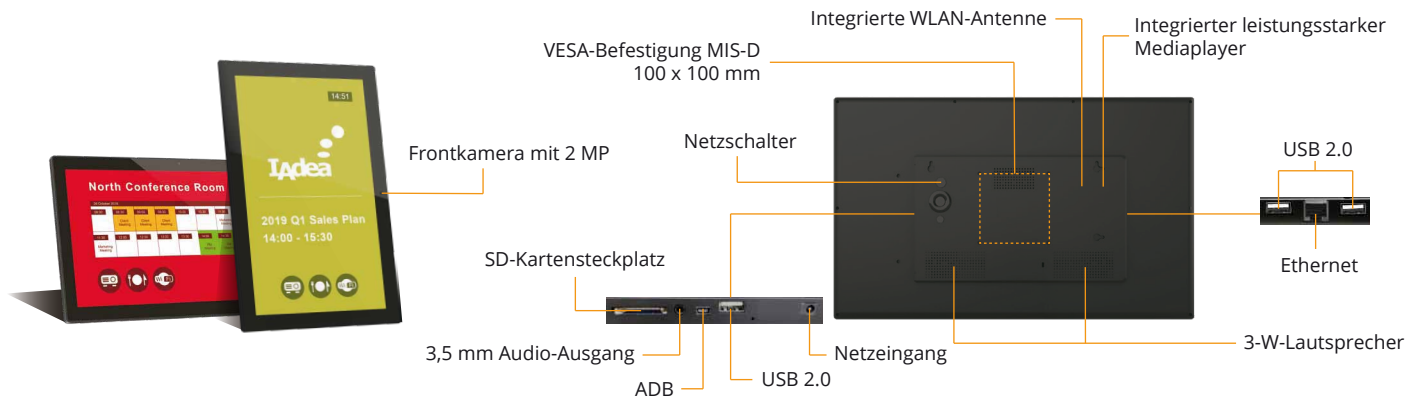

Das Smart Signboard 22 Cloud von IAdea für Digital Signage kombiniert ein robustes Design und gewerbliche Funktionalität in einer erschwinglichen interaktiven Digital-Signage-Lösung.

◀ **Überragende Bildqualität**

Das Smart Signboard 22 Cloud bietet neueste Weitwinkeltechnologie plus die Helligkeit von 300 Nit, sodass Kunden das gezeigte Bild oder Video sowohl im Hoch- als auch im Querformat aus jedem Winkel sehen können.

Intelligentes Komplettdesign

Keine weitere Verkabelung, einfache Anbindung an Strom und Netzwerk, Aktualisierung und Steuerung per Fernzugriff auf Knopfdruck.

▲ **Oberfläche aus Hartglas**

Elegante Glasoberfläche, die auf Robustheit ausgelegt ist. Das Smart Signboard 22 Cloud nutzt ein kratzfestes, gehärtetes Glas für gewerbliche Anwendungen

PRODUKTABBILDUNGEN

TECHNISCHE DATEN

Display

- 21,5-Zoll-IPS-LCD-Bildschirm
- 10-Punkte-Mehrfingeringabe
- Maximale Helligkeit: 300 Nit
- Auflösung: 1920 x 1080 (Full HD)
- Sichtwinkel (H/V): 178/178

Interner Player