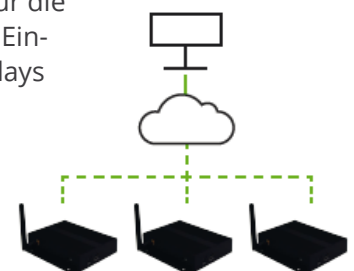

**Das Smart Signboard 98 4K Cloud ist eine Kombination aus 98 Zoll 24/7 4K Profi-Display für den Dauerbetrieb mit einer Helligkeit  $\geq 500\text{cd}$  und dem Smart Player 4K Cloud, die man im Bereich Audiovisuelle Technologie, Digital Signage und Veranstaltungstechnik einfach haben muss – Massenkompabil und direkt einsetzbar! Es bietet ferner eine kostenlose 3-jährige Digital Signage Cloud CMS Anbindung, die um weitere 3 Jahre verlängerbar ist.**

## Mühelose Einrichtung

Die Einrichtung des Smart Signboard 98 4K Cloud könnte nicht einfacher sein: Schließen Sie das Gerät einfach ans Stromnetz an, um loszulegen. Technologiekennnisse sind nicht notwendig, daher verringern sich die Gesamtkosten der Einrichtung.

## Minimaler Wartungsaufwand

Der robuste Smart Signboard 98 4K Cloud ist für den 24/7-Einsatz konzipiert, hat einen Selbstheilungsmechanismus und ein Kühlsystem ohne Lüfter, sodass minimaler Wartungsaufwand und maximale Laufzeit erreicht werden.

## Benutzerfreundlichkeit

Die Inhaltsverwaltung des Smart Signboard 98 4K Cloud erfolgt zentral und per Fernzugriff. Sie können den Zeitplan für die Wiedergabe wie auch das Ein- und Ausschalten des Displays per Knopfdruck steuern.