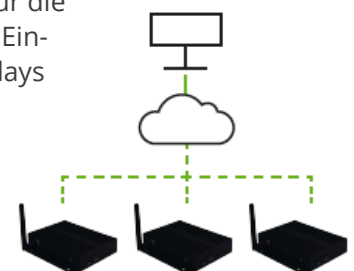

Das Smart Signboard 65 4K Cloud ist eine Kombination aus 65 Zoll 24/7 4K Profi-Display für den Dauerbetrieb mit einer Helligkeit $\geq 500\text{cd}$ und dem Smart Player 4K Cloud, die man im Bereich Audiovisuelle Technologie, Digital Signage und Veranstaltungstechnik einfach haben muss – Massenkompabil und direkt einsetzbar! Es bietet ferner eine kostenlose 3-jährige Digital Signage Cloud CMS Anbindung, die um weitere 3 Jahre verlängerbar ist.

Brillante Bilder.

- 4K. Klare Bilder. Scharfer Kontrast
- IPS-Display: intensive Farbkonsistenz aus jedem Winkel
- Aufstellung im Hoch- oder Querformat

Mühelose Einrichtung

Die Einrichtung des Smart Signboard 65 4K Cloud könnte nicht einfacher sein: Schließen Sie das Gerät einfach ans Stromnetz an, um loszulegen. Technologiekennnisse sind nicht notwendig, daher verringern sich die Gesamtkosten der Einrichtung.

Minimaler Wartungsaufwand

Der robuste Smart Signboard 65 4K Cloud ist für den 24/7-Einsatz konzipiert, hat einen Selbstheilungsmechanismus und ein Kühlsystem ohne Lüfter, sodass minimaler Wartungsaufwand und maximale Laufzeit erreicht werden.

Benutzerfreundlichkeit

Die Inhaltsverwaltung des Smart Signboard 65 4K Cloud erfolgt zentral und per Fernzugriff. Sie können den Zeitplan für die Wiedergabe wie auch das Ein- und Ausschalten des Displays per Knopfdruck steuern.