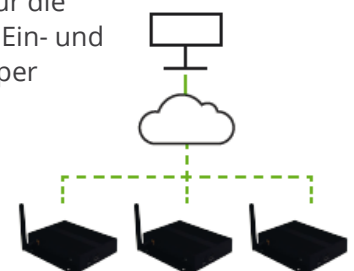

Benutzerfreundlichkeit

Die Inhaltsverwaltung des Smart Signboard 49 4K Cloud erfolgt zentral und per Fernzugriff. Sie können den Zeitplan für die Wiedergabe wie auch das Ein- und Ausschalten des Displays per Knopfdruck steuern.