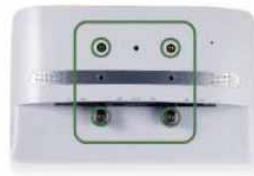

Bündige Montage + VESA-Montage + Glashalterung

Im Gegensatz zu den meisten herkömmlichen Signboards wird das Smart Signboard 10 Cloud bündig und viel näher an der Wand montiert, so dass es ein visuell viel angenehmeres und für Benutzer intuitives Design des Systems liefert. Eine einfach verständliche Schritt-für-Schritt-Anleitung wird von IDea Deutschland zur Verfügung gestellt.